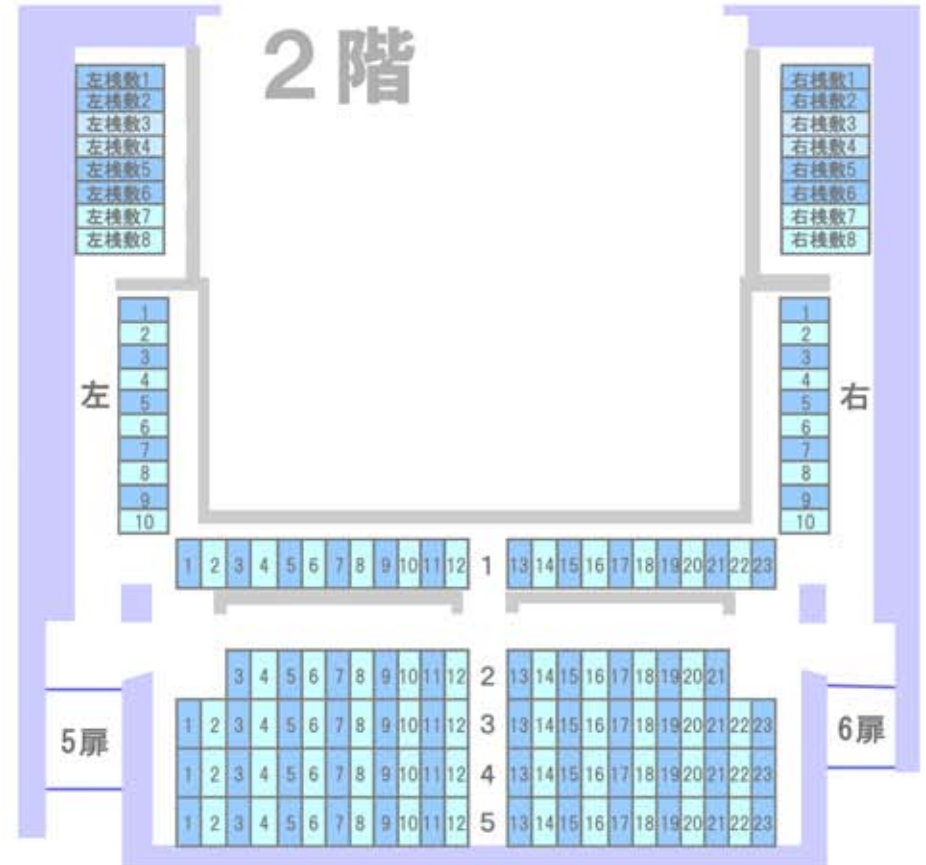

日本橋劇場 座席配置図

1階

2階

1階	固定座席	277席
	(花道使用時固定座席)	235席
	親子室	12席
	車椅子スペース	4席分
2階	固定座席	147席
合計	固定座席 合計	424席
	花道使用時 固定座席 合計	382席