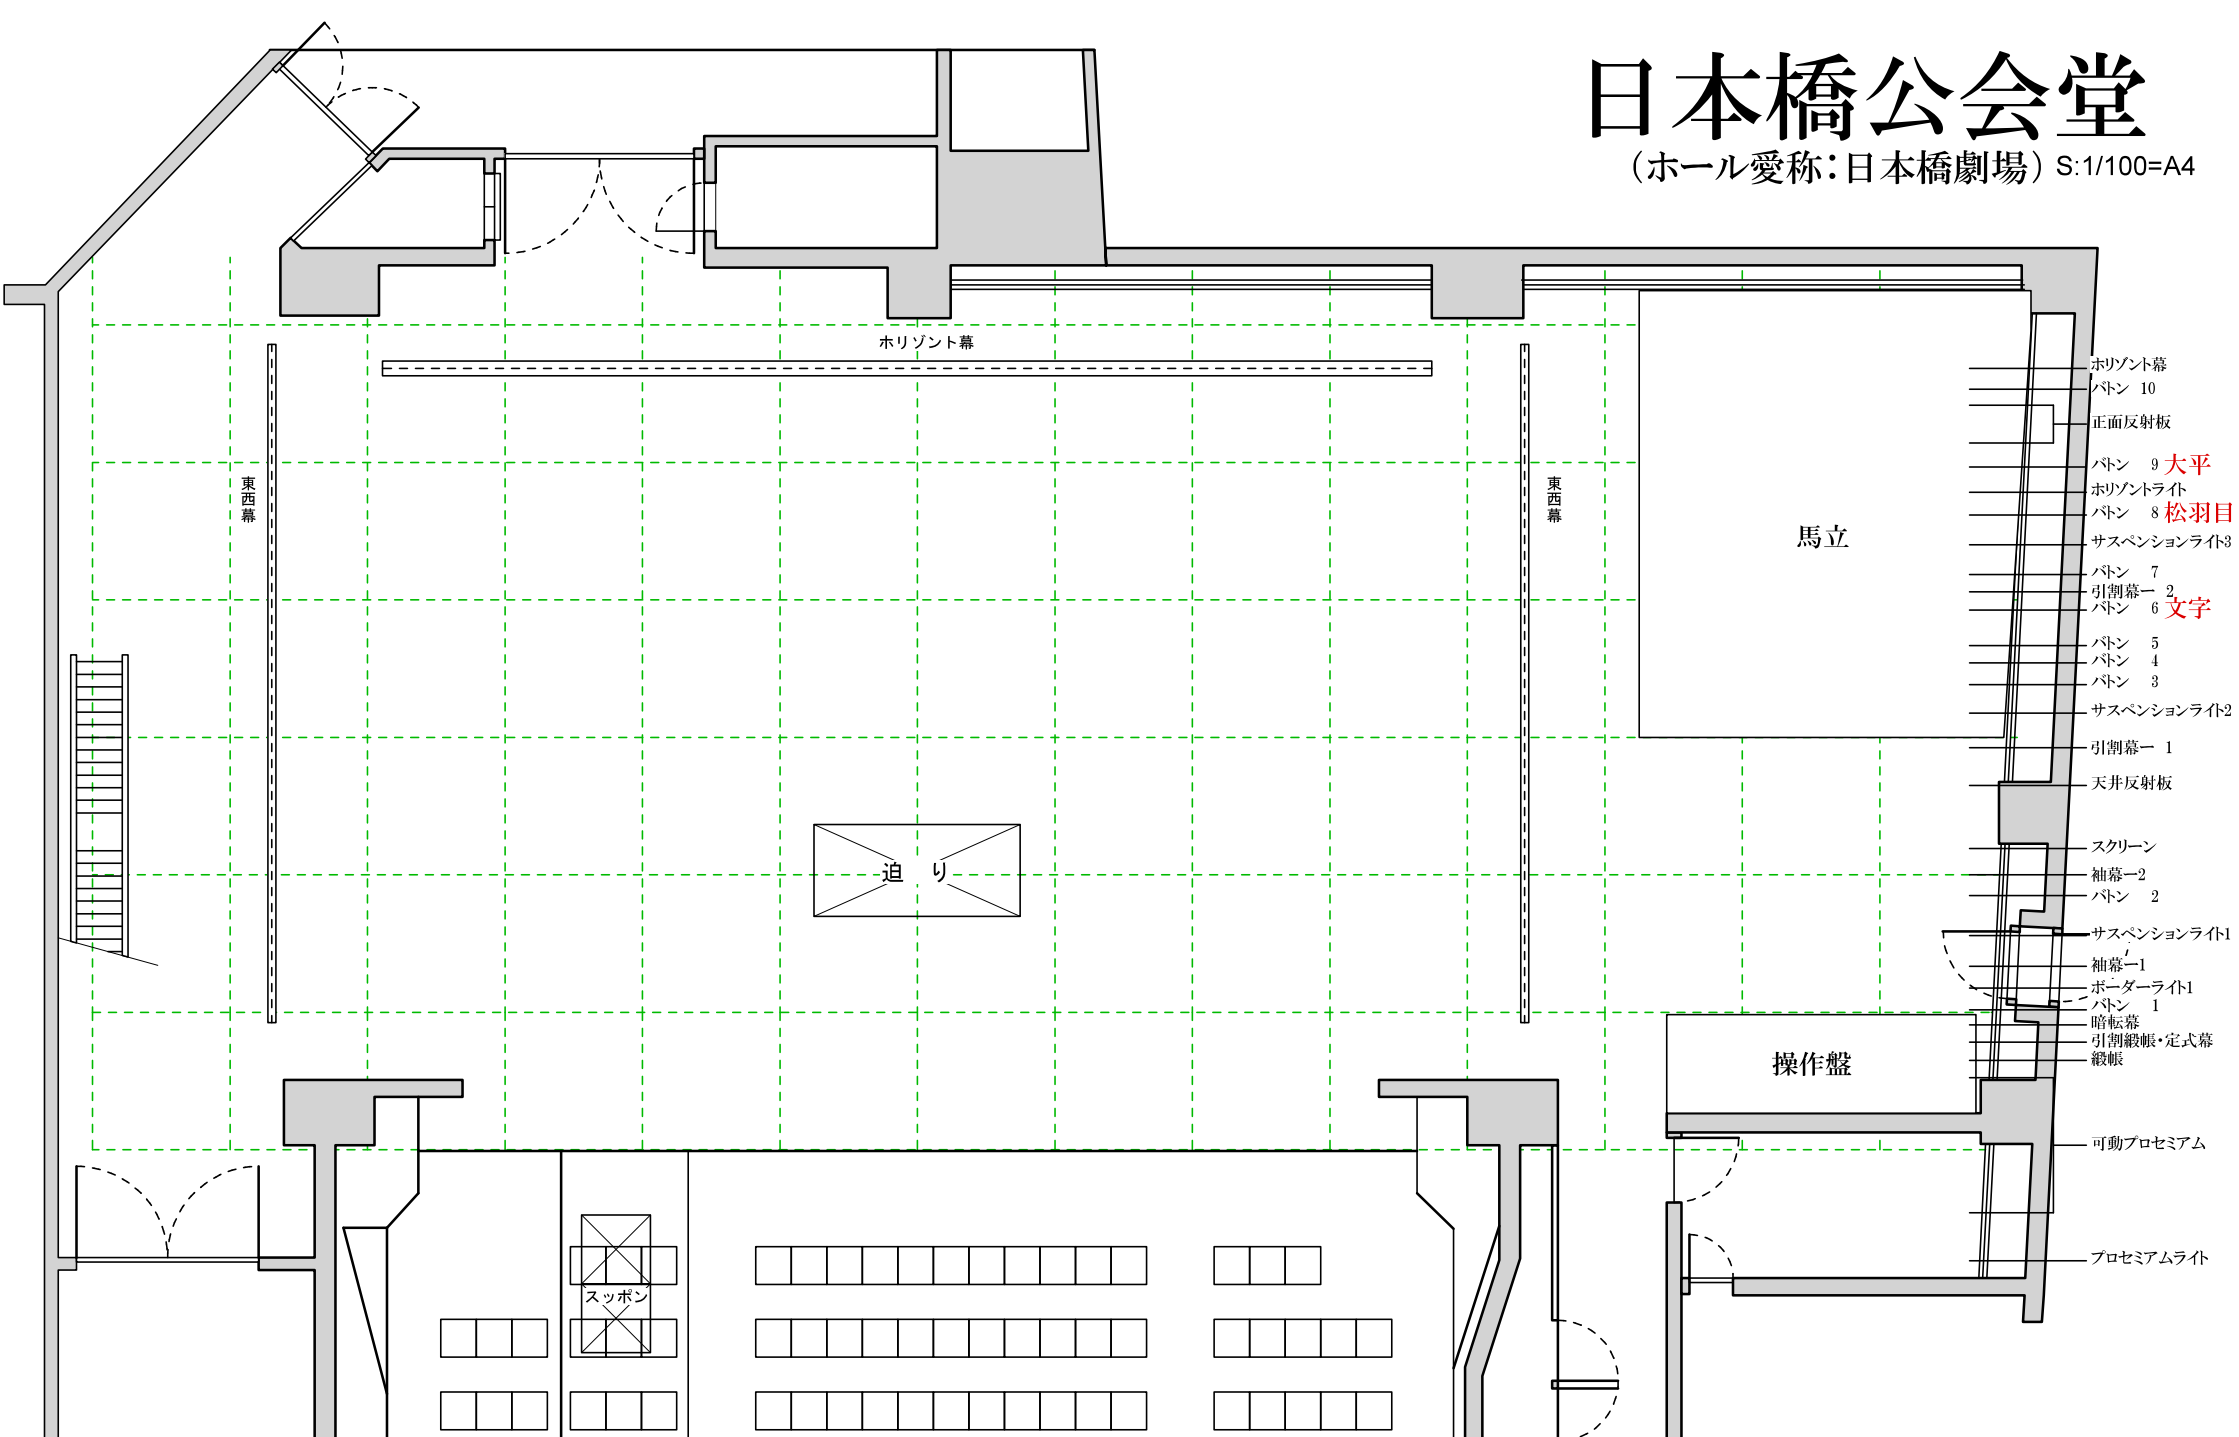

日本橋公会堂

(ホール愛称: 日本橋劇場) S:1/100=A4

※常吊のバトンを利用する場合ご相談ください。他バトンへ吊換えの場合、4.5名の人手と戻しの時間をご配慮ください。